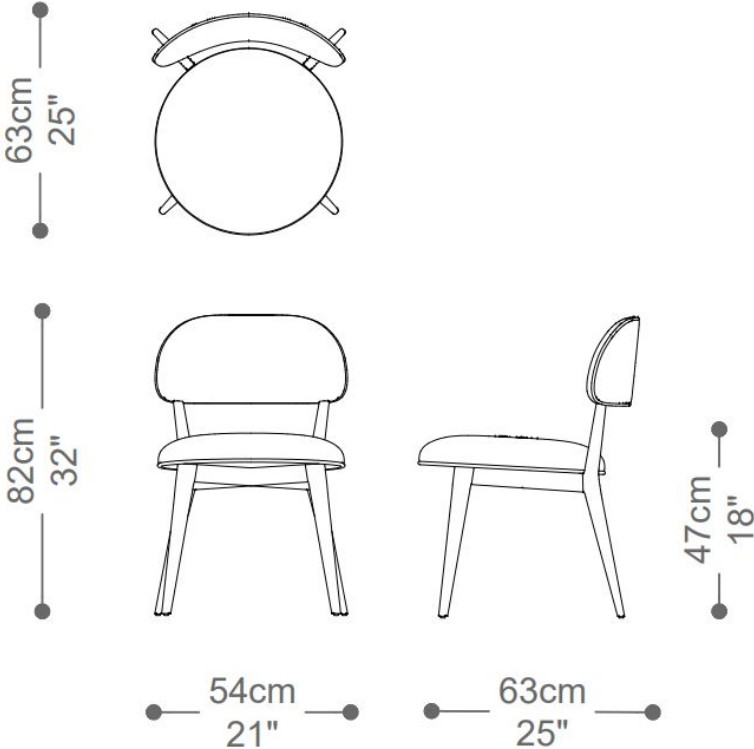

CADEIRA  
LOL  
A

BRETON

CADEIRA  
LOL  
A

**BRETON**

Cadeira

CADEIRA  
LOL  
A

**BRETON**

## Diferenciais:

- Podem ser escolhidos revestimentos distintos para assento e encosto.

CADEIRA  
LOL  
A

**BRETON**

 Cadeira estofada. Estrutura em madeira maciça.  
Medidas especiais não disponíveis.

Medidas podem apresentar leves variações. Nos reservamos o direito de efetuar essas alterações sem consulta prévia.

Las medidas pueden variar un poco. Nos reservamos el derecho de realizar cambios sin previa consulta.

CADEIRA  
LOL  
A

**BRETON**